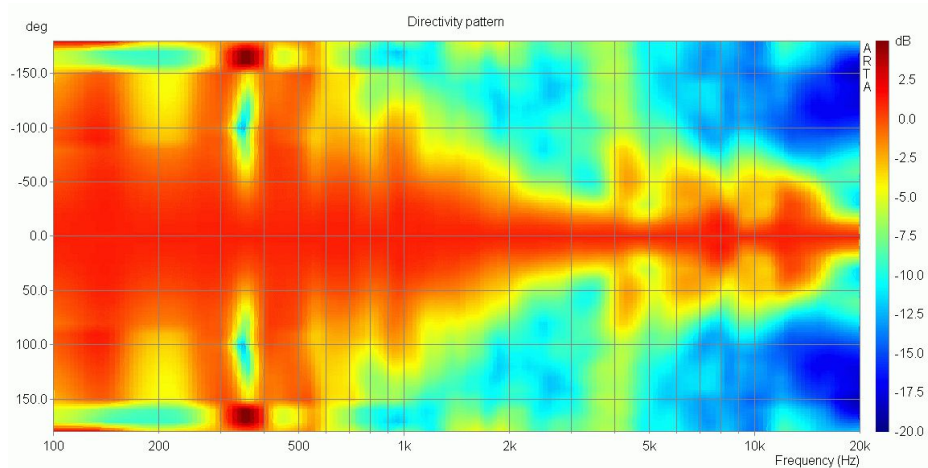

K-5 2-Wege Kompaktlautsprecher - Messdaten

Isobaren, horizontal