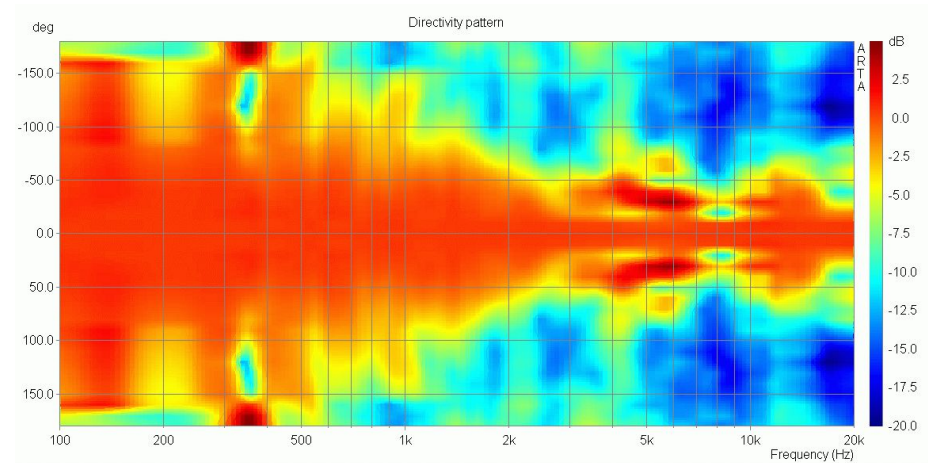

Isobaren, vertikal

Technische Änderungen vorbehalten
German Technology - made in German