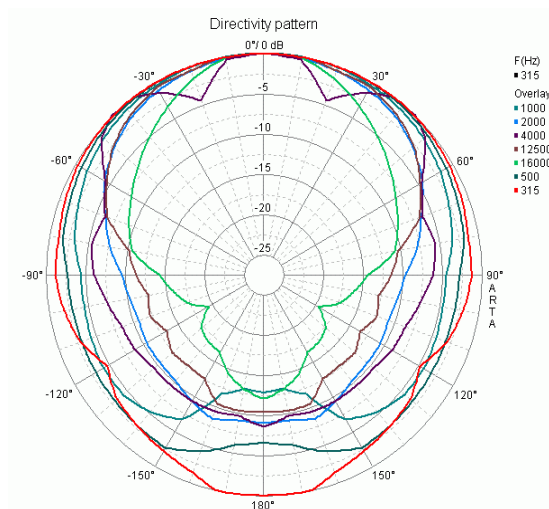

## K-5 2-Wege Kompaktlautsprecher Messdaten

Bode Plot (Frequenz- und Phasengang)

Impedanzverlauf (Niederohm)

Polare, horizontal

Polare, vertikal