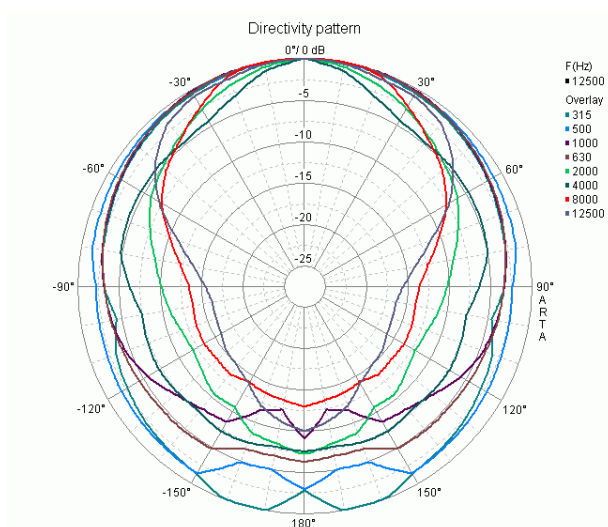

## K-5 2-Wege Kompaktlautsprecher Messdaten

Bode Plot (Frequenz- und Phasengang)

Impedanzverlauf (Niederohm)

Polare, horizontal

Polare, vertikal