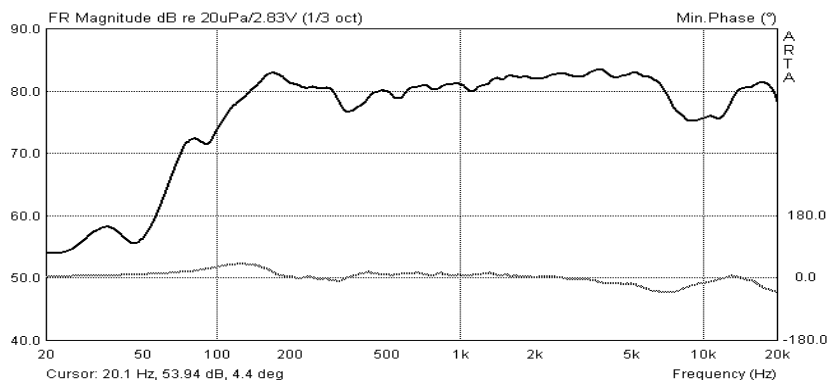

K-5 2-Wege Kompaktlautsprecher Messdaten

Bode Plot (Frequenz- und Phasengang)