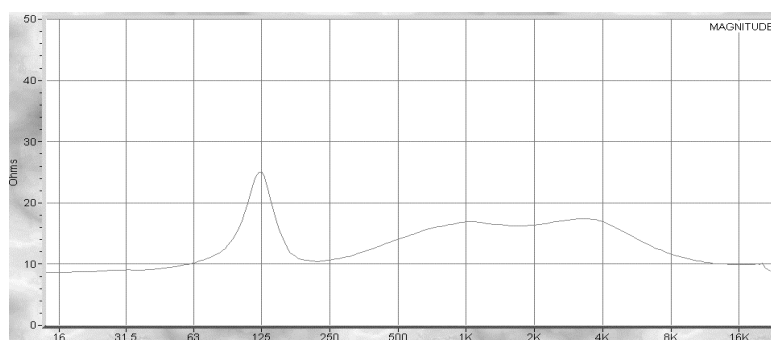

## K-5 2-Wege Kompaktlautsprecher Messdaten

Bode Plot (Frequenz- und Phasengang)

Impedanzverlauf (Niederohm)

Polare, horizontal

Polare, vertikal